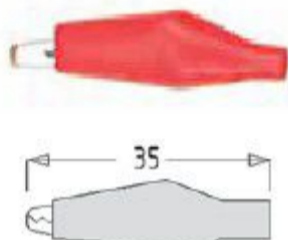

Type 1

1000 V CAT III

With fuse
Avec fusible
Mit Sicherung

Type 2

Battery clips (Red : + / Black : -)
Pincettes batterie (Rouge : + / Noir : -)
Batterieklemmen (Rot : + / Schwarz : -)

Type 3

Solder
À souder
Lötanschluss

Insulated mini crocodile test clips
Pincettes tests - Crocos miniatures isolées
Isolierte Miniaturkrokodilklemmen

Type 4

Set of 8 mini crocodile connecting leads
Jeu de 8 cordons de liaison mini-crocos
Satz von 8 Verbindungsleitungen mit
Miniaturkrokodilklemmen

Type 5

Test clips - 2 insulated sleeves Ø 4 mm + screw
Pincettes tests - 2 manchons isolés Ø 4 mm + vis
Abgreifer mit 2 isolierten Ø 4 Muffen + Schraube

Type 6

Uninsulated crocodile test clips
Pincettes crocos non isolées
Unisolierter Krokodilabgreifer

Type 7

Crocodile test clips with rubber sheath
Pincettes crocodiles gainées caoutchouc
Krokodilabgreifer mit Gummi-Isolierung

Type	Reference Référence Bestell-Nr	Max current I admissible Bemessungs-strom	Voltage Tension Bemessungs- spannung	m Ω maxi	Pack	Colours Couleurs Farben #						
						R	N	Bl	V	J	Bc	Bn
1	4766/LM-Fuse-#	36 A	1000 V CAT II / 1000 V CAT III 600 V CAT IV	< 20	5
2	5060-#				25
3	5005-#	5 A	< 33 V AC < 70 V	< 20	100	
4	5008				1	2	2	1	1	1	1	
5	5010-#	10 A	< 33 V AC < 70 V	< 20	50	
6	5015				100	
7	5030-#				50	
						2	0	6	5	4	9	1