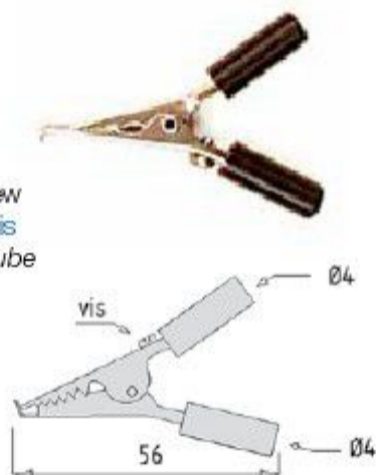

Type 1

1000 V CAT III

With fuse
Avec fusible
Mit Sicherung

Type 2

Battery clips (Red : + / Black : -)
Pincettes batterie (Rouge : + / Noir : -)
Batterieklemmen (Rot : + / Schwarz : -)

Type 3

Solder
À souder
Lötanschluss

Insulated mini crocodile test clips
Pincettes tests - Crocos miniatures isolées
Isolierte Miniaturkrokodilklemmen

Type 4

Set of 8 mini crocodile connecting leads
Jeu de 8 cordons de liaison mini-crocos
Satz von 8 Verbindungsleitungen mit
Miniaturkrokodilklemmen

Type 5

Test clips - 2 insulated sleeves Ø 4 mm + screw
Pincettes tests - 2 manchons isolés Ø 4 mm + vis
Abgreifer mit 2 isolierten Ø 4 Muffen + Schraube

Type 6

Uninsulated crocodile test clips
Pincettes crocos non isolées
Unisolierter Krokodilabgreifer

Type 7

Crocodile test clips with rubber sheath
Pincettes crocodiles gainées caoutchouc
Krokodilabgreifer mit Gummi-Isolierung

Type	Reference Référence Bestell-Nr	Max current I admissible Bemessungs-strom	Voltage Tension Bemessungs- spannung	m Ω maxi	Pack	Colours Couleurs Farben #						
						R	N	Bl	V	J	Bc	Bn
1	4766/LM-Fuse-#	36 A	1000 V CAT II / 1000 V CAT III 600 V CAT IV	< 20	5
2	5060-#				25
3	5005-#	5 A	< 33 V AC < 70 V	< 20	100	
4	5008				1	2	2	1	1	1	1	
5	5010-#	10 A	< 33 V AC < 70 V	< 20	50	
6	5015				100	
7	5030-#				50	
						2	0	6	5	4	9	1