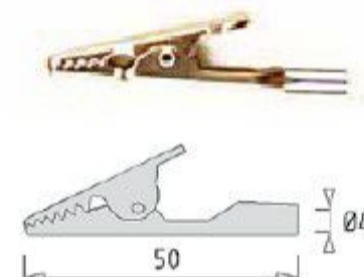

Type 1

1000 V CAT III

With fuse
Avec fusible
Mit Sicherung

Type 2

Battery clips (Red : + / Black : -)
Pincettes batterie (Rouge : + / Noir : -)
Batterieklemmen (Rot : + / Schwarz : -)

Type 3

Solder
À souder
Lötanschluss

Insulated mini crocodile test clips
Pincettes tests - Crocos miniatures isolées
Isolierte Miniaturkrokodilklemmen

Type 4

Set of 8 mini crocodile connecting leads
Jeu de 8 cordons de liaison mini-crocos
Satz von 8 Verbindungsleitungen mit
Miniaturkrokodilklemmen

Type 5

Test clips - 2 insulated sleeves Ø 4 mm + screw
Pincettes tests - 2 manchons isolés Ø 4 mm + vis
Abgreifer mit 2 isolierten Ø 4 Muffen + Schraube

Type 6

Uninsulated crocodile test clips
Pincettes crocos non isolées
Unisolierter Krokodilabgreifer

Type 7

Crocodile test clips with rubber sheath
Pincettes crocodiles gainées caoutchouc
Krokodilabgreifer mit Gummi-Isolierung

Type	Reference Référence Bestell-Nr	Max current I admissible Bemessungs-strom	Voltage Tension Bemessungs- spannung	m Ω maxi	Pack	Colours Couleurs Farben #						
						R	N	Bl	V	J	Bc	Bn
1	4766/LM-Fuse-#	36 A	1000 V CAT II / 1000 V CAT III 600 V CAT IV	< 20	5
2	5060-#				25
3	5005-#	5 A	< 33 V AC < 70 V	< 20	100	
4	5008				1	2	2	1	1	1	1	
5	5010-#	10 A	< 33 V AC < 70 V	< 20	50	
6	5015				100	
7	5030-#				50	
						2	0	6	5	4	9	1